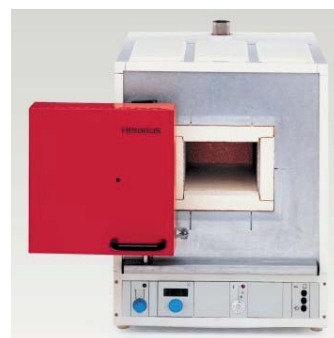

FOURS HAUTE TEMPÉRATURE

01-01-2010

Four à moufle M110 HERAEUS

Chauffage par rayonnement

Fibre d'isolation en céramique en plusieurs couches assurant **une isolation très efficace**

Boîtier extérieur séparé du boîtier intérieur, assurant une température externe peu élevée qui ne dépasse pas 80°C .

Porte pivotante latéralement **protégeant l'utilisateur** de la face chaude lors de l'ouverture.

Arrêt automatique du chauffage du four lors de l'ouverture de la porte.

Tous les éléments de contrôle sont placés dans un boîtier séparé, situé dans la partie basse du four

Equipé soit d'un contrôleur électronique DIGICON (en standard) soit d'un programmeur électronique THERMICON P.

Le programmeur THERMICON P comporte 9 paliers au maximum, une indication de la valeur de consigne et réelle de température, ainsi qu'une fonction de mise en route et d'arrêt par temps présélectionné.

Caractéristiques Techniques

Température Maximum	1100°C
Volume utile	9 litres
Dimensions (HxLxP) utiles / externes	200x150x300/576x752x720mm
Poids	78kg
Puissance de raccordement	2,9kW
Tension de raccordement	230V 50/60Hz
Temps de montée en T° (1000°C)	100min
Puissance de maintien à 1 100°C	1.4 kW
Homogénéité de T°, axe central	13 K° max
Température parois externes	<80°C